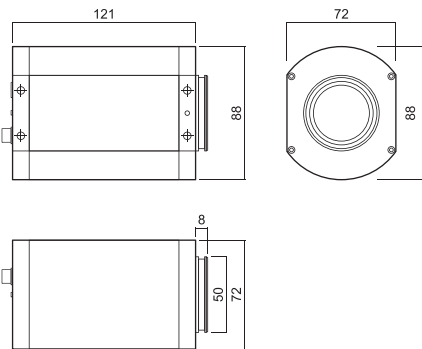

## マクロ検査用 オートフォーカス フルHDデジタルカメラ AR-AFM102N

オートフォーカスカメラ WD:100mm~∞ 1倍~14倍ズーム機能付き

W.D. 約1,800mm 最小ズーム時撮影画像

- 画面中央に映した場所に、自動でジャストフォーカスします
- カメラ本体につなげたマウスで操作
- 画像保存機能 (microSDカード)、電子ライン表示機能 搭載

マクロ検査用オートフォーカスフルHDデジタルカメラ  
**AR-AFM102** **価格** 248,000円(税抜)

## フォーカシングユニット・架台・フルHDモニターセット

オートフォーカスフルHDデジタルカメラ  
フォーカシング付き架台  
+15.6インチフルHD液晶モニターセット  
**AR-AFM102-OY156D**

**価格** 336,000円(税抜)

※上記セットに照明装置は含まれておりません

● AR-AFM102-OY156Dを使用して撮影した、作動距離ごとの最小ズーム時と最大ズーム時の、実視野サイズの比較 (室内照明のみで撮影)

■ W.D. 250mm のとき

最小ズーム時 実視野 約375×203mm

最大ズーム時 実視野 約42×24mm

■ W.D. 100mm のとき

最小ズーム時 実視野 約153×82mm

最大ズーム時 実視野 約23×13mm