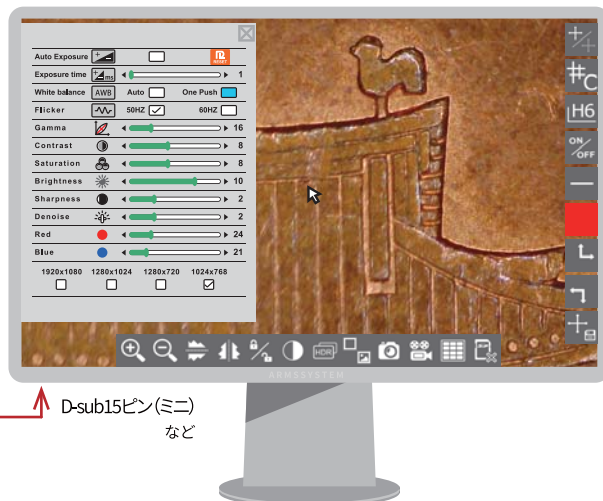

# PCモニター接続Cマウントカメラ AR-D200HD

<価格重視・アナログ出力>

PC不要

お手持ちのPC用モニターに直接接続して  
顕微鏡下観察や画像保存が可能な  
高画質Cマウントカメラです

顕微鏡のCマウントに取付

※ PCモニター・接続ケーブルは付属しません

## クロスライン表示

クロスライン表示は、縦横一本ずつについて、それぞれ表示・非表示・線色・太さを設定できます。

クロスライン表示や画像調整などの操作はすべて、カメラに接続したマウスでおこないます。撮った画像はSDカードへの保存が可能です。

## Cマウントズームスコープへの取付イメージ

## PCモニター接続Cマウントカメラ

**AR-D200HD** **価格** 78,000円(税抜)

製品仕様	
イメージセンサ	1/3 インチ CMOS
画素サイズ	2.75×2.75μm
有効画素数	1920×1080
フレームレート	30 fps
カメラマウント	Cマウント
記録メディア	SDHC メモリーカード(Class10 まで 最大 32GB)
主な機能	<ul style="list-style-type: none"> <li>露出: 手動調整/オート ※各メニューは英語表記</li> <li>ホワイトバランス: 手動調整/オート</li> <li>色味調整・デジタル10倍ズーム・画像左右/垂直反転</li> <li>グレー表示・HDR撮影・画像フリーズ</li> <li>静止画撮影/動画撮影・ライン表示(縦横方向各8ライン、中央十字線、8つの表示パターンを登録可能)</li> </ul>
インターフェイス	<ul style="list-style-type: none"> <li>VGA 端子(D-sub15ピンミニ) 1920×1080 / 1280×1024 / 1280×720 / 1024×768 (モニター接続時にカメラ調整メニューで手動設定)</li> <li>USB2.0×1(USBマウスをサポート)</li> <li>SDHCメモリーカードスロット×1</li> <li>DC12V 1A電源入力</li> </ul>
メニュー表示言語	英語
カメラ本体寸法・重量	約 84×74×47mm(コネクタ類の突起部含まず)・280g
使用環境	気温 5°C～30°C、湿度 60%未満で、直射日光の当たらないところでの使用。結露なきこと。
付属品(注)	<ul style="list-style-type: none"> <li>電源アダプター×1 入力 AC100～240V 50/60Hz 0.45A 出力 DC12V 1.0A</li> <li>USBマウス×1(サービス品)</li> <li>SDHCメモリーカード×1(サービス品)</li> </ul>