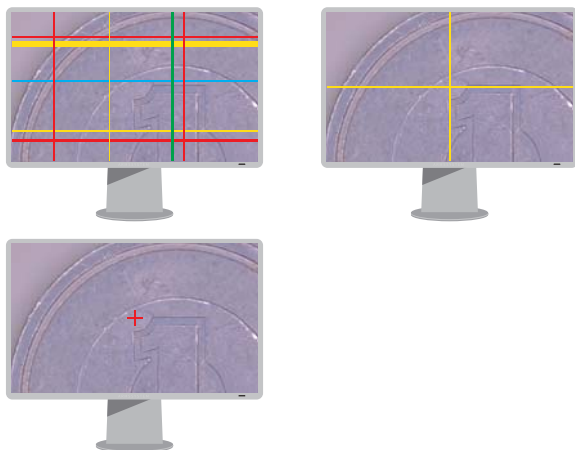

# PCモニター接続Cマウントカメラ AR-D200HD

<価格重視・アナログ出力>

PC不要

お手持ちのPC用モニターに直接接続して  
顕微鏡下観察や画像保存が可能な  
高画質Cマウントカメラです

顕微鏡のCマウントに取付

※ PCモニター・接続ケーブルは付属しません

## クロスライン表示

クロスライン表示は、縦横一本ずつについて、それぞれ表示・非表示・線色・太さを設定できます。

クロスライン表示や画像調整などの操作はすべて、カメラに接続したマウスでおこないます。撮った画像はSDカードへの保存が可能です。

## Cマウントズームスコープへの取付イメージ

## PCモニター接続Cマウントカメラ

**AR-D200HD** **価格** 78,000円(税抜)

製品仕様	
イメージセンサ	1/3 インチ CMOS
画素サイズ	2.75×2.75μm
有効画素数	1920×1080
フレームレート	30 fps
カメラマウント	Cマウント
記録メディア	SDHC メモリーカード(Class10 まで 最大 32GB)
主な機能	<ul style="list-style-type: none"> <li>露出: 手動調整/オート ※各メニューは英語表記</li> <li>ホワイトバランス: 手動調整/オート</li> <li>色味調整・デジタル10倍ズーム・画像左右/垂直反転</li> <li>グレー表示・HDR撮影・画像フリーズ</li> <li>静止画撮影/動画撮影・ライン表示(縦横方向各8ライン、中央十字線、8つの表示パターンを登録可能)</li> </ul>
インターフェイス	<ul style="list-style-type: none"> <li>VGA 端子(D-sub15ピンミニ) 1920×1080 / 1280×1024 / 1280×720 / 1024×768 (モニター接続時にカメラ調整メニューで手動設定)</li> <li>USB2.0×1(USBマウスをサポート)</li> <li>SDHCメモリーカードスロット×1</li> <li>DC12V 1A電源入力</li> </ul>
メニュー表示言語	英語
カメラ本体寸法・重量	約 84×74×47mm(コネクタ類の突起部含まず)・280g
使用環境	気温 5°C～30°C、湿度 60%未満で、直射日光の当たらないところでの使用。結露なきこと。
付属品(注)	<ul style="list-style-type: none"> <li>電源アダプター×1 入力 AC100～240V 50/60Hz 0.45A 出力 DC12V 1.0A</li> <li>USBマウス×1(サービス品)</li> <li>SDHCメモリーカード×1(サービス品)</li> </ul>