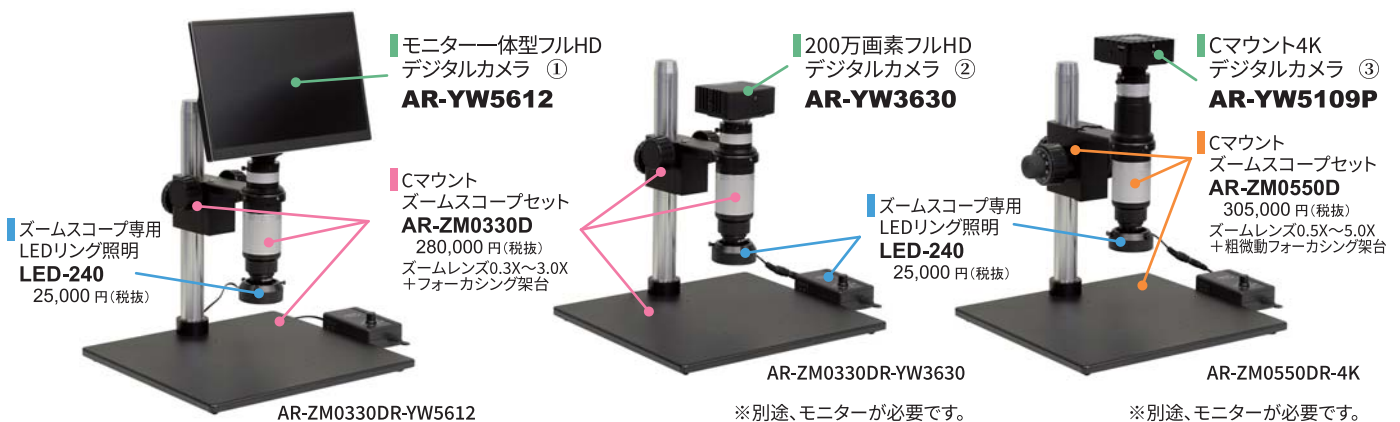

(注1) こちらの製品は充電式ではありません。また、タッチパネル方式ではありません。(接続したマウスで操作)

(注2) 総合倍率=光学倍率×電気倍率(約48倍) ※搭載ソフトウェア機能改善アップデート等により、特に、上記表内の「おもな機能」「画像保存形式」の仕様が変更になる場合があります。

ズームスコープとのセット品例 (デジタルマイクロスコープ)

デジタルマイクロスコープ

AR-ZM0330DR-YW5612

価格 485,000 円(税抜)

観察倍率 約15倍~150倍
観察視野 □約17.5×9.5
~□約1.75×0.95 (mm)

フルHD高感度デジタルマイクロスコープ

AR-ZM0330DR-YW3630

価格 425,000 円(税抜)

観察倍率 約22倍~220倍
観察視野 □約24×13~□約2.4×1.3 (mm)
※24インチモニター使用時の場合
(お使いになるモニターサイズにより変わります)

高精細4Kデジタルマイクロスコープ

AR-ZM0550DR-4K

価格 498,000 円(税抜)

観察倍率 約38倍~380倍
観察視野 □約14×8~□約1.4×0.8 (mm)
※24インチモニター使用時の場合
(お使いになるモニターサイズにより変わります)