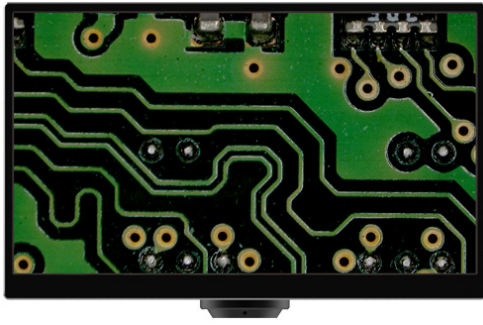

新製品

ディスプレイ一体型フル HD カメラ AR-YW5612

顕微鏡の C マウントに接続したら、すぐ
観察・静止画像の保存・動画保存が可能です。

本体に二次元計測機能も搭載しているので
特別なソフトのインストールなども必要なく、
マウス操作で直観的に、計測機能をお使いいた
できます。

HDMI 出力で、さらに大きな外部ディスプレイ
への映像出力も可能です。

◆ 操作画面イメージ

カメラに接続したマウスを、画面の端（右・左いずれか）に
持っていくと、操作パネルが表示されます。
左右どちらに表示させるかは、いつでも切り替えられます。

◎ カメラ背面端子部

◆ 操作パネル

二次元計測機能
電子ライン表示機能など

カメラ設定画面

品名	ディスプレイ一体型 フルHDカメラ
型番	AR-YW5612
価格（税抜）	160,000 円
製品構成	<ul style="list-style-type: none"> ・カメラ本体×1 ・カメラ用 AC アダプター×1 ・USB メモリー×1（※試供品） ・USB マウス×1（※試供品）
液晶ディスプレイ	11.6 インチ 1,920×1,080 30fps
カメラマウント	C マウント
インターフェイス	<input type="checkbox"/> HDMI 出力(1,080p) × 1 <input type="checkbox"/> USB2.0 × 2 （操作用マウス・USB メモリー接続用）
カメラ部仕様	有効画素：2,592×1,944 撮像素子：1/2.8 インチ CMOS ピクセルサイズ：2μm×2μm
表示言語	英語・中国語（簡体字・繁体字）の 3 種から選択切替式
おもな機能	<input type="checkbox"/> 二次元計測機能 <input type="checkbox"/> ズーム表示 <input type="checkbox"/> スケール表示 <input type="checkbox"/> 電子ライン表示 <input type="checkbox"/> 画像反転表示 <input type="checkbox"/> 静止画保存 （BMP/JPEG 選択可 2,592×1,944） <input type="checkbox"/> 計測機能内のスクリーンキャプチャでの 静止画保存（JPEG のみ 1,920×1,080） <input type="checkbox"/> 動画保存 （AVI 1,920×1,080 30fps）
電源	DC12V2A/AC100-240V 50/60HZ （AC アダプター付属）