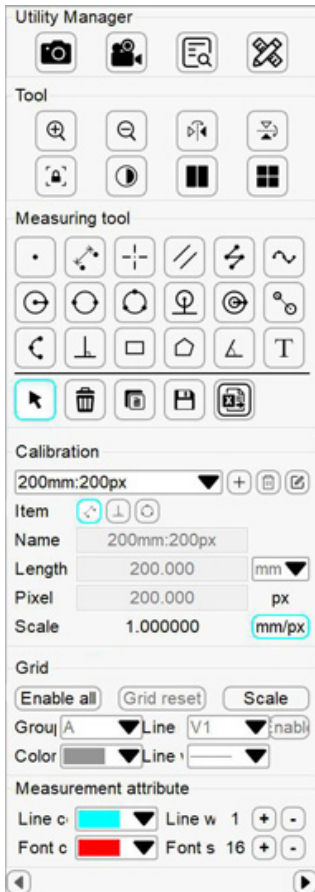

新製品

ディスプレイ一体型フル HD カメラ AR-YW5612

顕微鏡の C マウントに接続したら、すぐ
観察・静止画像の保存・動画保存が可能です。

本体に二次元計測機能も搭載しているので
特別なソフトのインストールなども必要なく、
マウス操作で直観的に、計測機能をお使いいた
できます。

HDMI 出力で、さらに大きな外部ディスプレイ
への映像出力も可能です。

◆ 操作画面イメージ

カメラに接続したマウスを、画面の端（右・左いずれか）に
持っていくと、操作パネルが表示されます。
左右どちらに表示させるかは、いつでも切り替えられます。

◎ カメラ背面端子部

◆ 操作パネル

二次元計測機能
電子ライン表示機能など

カメラ設定画面

品名	ディスプレイ一体型 フルHDカメラ
型番	AR-YW5612
価格（税抜）	160,000 円
製品構成	<ul style="list-style-type: none"> ・カメラ本体×1 ・カメラ用 AC アダプター×1 ・USB メモリー×1（※試供品） ・USB マウス×1（※試供品）
液晶ディスプレイ	11.6 インチ 1,920×1,080 30fps
カメラマウント	C マウント
インターフェイス	<input type="checkbox"/> HDMI 出力(1,080p) × 1 <input type="checkbox"/> USB2.0 × 2 （操作用マウス・USB メモリー接続用）
カメラ部仕様	有効画素：2,592×1,944 撮像素子：1/2.8 インチ CMOS ピクセルサイズ：2μm×2μm
表示言語	英語・中国語（簡体字・繁体字）の 3 種から選択切替式
おもな機能	<input type="checkbox"/> 二次元計測機能 <input type="checkbox"/> ズーム表示 <input type="checkbox"/> スケール表示 <input type="checkbox"/> 電子ライン表示 <input type="checkbox"/> 画像反転表示 <input type="checkbox"/> 静止画保存 （BMP/JPEG 選択可 2,592×1,944） <input type="checkbox"/> 計測機能内のスクリーンキャプチャでの 静止画保存（JPEG のみ 1,920×1,080） <input type="checkbox"/> 動画保存 （AVI 1,920×1,080 30fps）
電源	DC12V2A/AC100-240V 50/60HZ （AC アダプター付属）