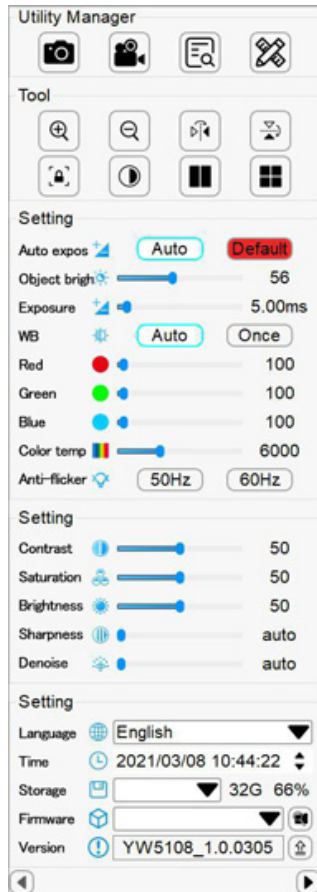

新製品

ディスプレイ一体型フル HD カメラ AR-YW5612

顕微鏡の C マウントに接続したら、すぐ
観察・静止画像の保存・動画保存が可能です。

本体に二次元計測機能も搭載しているので
特別なソフトのインストールなども必要なく、
マウス操作で直観的に、計測機能をお使いいた
できます。

HDMI 出力で、さらに大きな外部ディスプレイ
への映像出力も可能です。

◆ 操作画面イメージ

カメラに接続したマウスを、画面の端（右・左いずれか）に
持っていくと、操作パネルが表示されます。
左右どちらに表示させるかは、いつでも切り替えられます。

◎ カメラ背面端子部

◆ 操作パネル

二次元計測機能
電子ライン表示機能など

カメラ設定画面

品名	ディスプレイ一体型 フルHDカメラ
型番	AR-YW5612
価格（税抜）	160,000 円
製品構成	<ul style="list-style-type: none"> ・カメラ本体×1 ・カメラ用 AC アダプター×1 ・USB メモリー×1（※試供品） ・USB マウス×1（※試供品）
液晶ディスプレイ	11.6 インチ 1,920×1,080 30fps
カメラマウント	C マウント
インターフェイス	<input type="checkbox"/> HDMI 出力(1,080p) × 1 <input type="checkbox"/> USB2.0 × 2 （操作用マウス・USB メモリー接続用）
カメラ部仕様	有効画素：2,592×1,944 撮像素子：1/2.8 インチ CMOS ピクセルサイズ：2μm×2μm
表示言語	英語・中国語（簡体字・繁体字）の 3 種から選択切替式
おもな機能	<input type="checkbox"/> 二次元計測機能 <input type="checkbox"/> ズーム表示 <input type="checkbox"/> スケール表示 <input type="checkbox"/> 電子ライン表示 <input type="checkbox"/> 画像反転表示 <input type="checkbox"/> 静止画保存 （BMP/JPEG 選択可 2,592×1,944） <input type="checkbox"/> 計測機能内のスクリーンキャプチャでの 静止画保存（JPEG のみ 1,920×1,080） <input type="checkbox"/> 動画保存 （AVI 1,920×1,080 30fps）
電源	DC12V2A/AC100-240V 50/60HZ （AC アダプター付属）