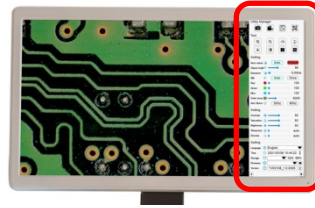

新製品

ディスプレイ一体型フル HD カメラ AR-YW5612

顕微鏡の C マウントに接続したら、すぐ
観察・静止画像の保存・動画保存が可能です。

本体に二次元計測機能も搭載しているので
特別なソフトのインストールなども必要なく、
マウス操作で直観的に、計測機能をお使いいた
できます。

HDMI 出力で、さらに大きな外部ディスプレイ
への映像出力も可能です。

◆ 操作画面イメージ

カメラに接続したマウスを、画面の端（右・左いずれか）に
持っていくと、操作パネルが表示されます。
左右どちらに表示させるかは、いつでも切り替えられます。

◎ カメラ背面端子部

◆ 操作パネル

二次元計測機能
電子ライン表示機能など

カメラ設定画面

品名	ディスプレイ一体型 フルHDカメラ
型番	AR-YW5612
価格（税抜）	160,000 円
製品構成	<ul style="list-style-type: none"> ・カメラ本体×1 ・カメラ用 AC アダプター×1 ・USB メモリー×1（※試供品） ・USB マウス×1（※試供品）
液晶ディスプレイ	11.6 インチ 1,920×1,080 30fps
カメラマウント	C マウント
インターフェイス	<input type="checkbox"/> HDMI 出力(1,080p) × 1 <input type="checkbox"/> USB2.0 × 2 （操作用マウス・USB メモリー接続用）
カメラ部仕様	有効画素：2,592×1,944 撮像素子：1/2.8 インチ CMOS ピクセルサイズ：2μm×2μm
表示言語	英語・中国語（簡体字・繁体字）の 3 種から選択切替式
おもな機能	<input type="checkbox"/> 二次元計測機能 <input type="checkbox"/> ズーム表示 <input type="checkbox"/> スケール表示 <input type="checkbox"/> 電子ライン表示 <input type="checkbox"/> 画像反転表示 <input type="checkbox"/> 静止画保存 （BMP/JPEG 選択可 2,592×1,944） <input type="checkbox"/> 計測機能内のスクリーンキャプチャでの 静止画保存（JPEG のみ 1,920×1,080） <input type="checkbox"/> 動画保存 （AVI 1,920×1,080 30fps）
電源	DC12V2A/AC100-240V 50/60HZ （AC アダプター付属）