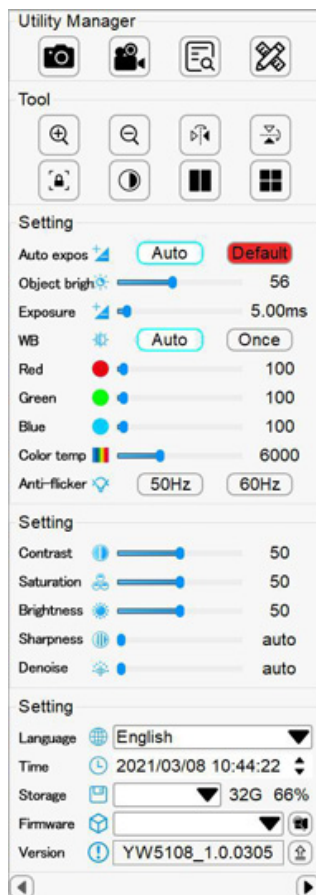

## 1/2 インチセンサー採用

AR-YW3630 は 1/2 インチセンサーを搭載した、高画質なフル HD カメラです。取り付けした顕微鏡での観察映像を、別途モニターに出力して、高画質大画面での観察が可能です。

## カメラ本体に計測機能を搭載

カメラ本体に、二次元計測機能を搭載。特別なソフトのインストール等が必要なく、マウス操作で直観的に、計測機能をお使いいただけます。

### ◆ 操作画面イメージ

カメラに接続したマウスを画面の端に持っていくと操作パネルが表示されます。

二次元計測機能  
電子ライン表示機能など

カメラ設定画面

品名	200 万画素フル HD デジタルカメラ
型番	AR-YW3630
価格 (税抜)	98,000 円
製品構成	<ul style="list-style-type: none"> <li>・カメラ本体×1</li> <li>・カメラカメラ用 AC アダプター×1</li> <li>・HDMI ケーブル×1</li> <li>・USB メモリー×1 (※試供品)</li> <li>・USB マウス×1 (※試供品)</li> </ul> ※USB ケーブルは付属しません。
有効画素	1,920 × 1,080
撮像素子	1/2 インチ CMOS (SONY IMX385)
ピクセルサイズ	3.75 μm × 3.75 μm
フレームレート	30 fps
インターフェイス	<input type="checkbox"/> HDMI 出力 (1080p) × 1 <input type="checkbox"/> USB2.0 出力 × 2 (操作マウス・USB メモリー接続用) <input type="checkbox"/> UVC 出力 (1080p) × 1
カメラマウント	C マウント
電源	AC100-240V 50/60Hz / DC12V1A (AC アダプター付属)
おもな機能 (HDMI 出力時)	<input type="checkbox"/> 二次元計測機能 <input type="checkbox"/> ズーム表示 <input type="checkbox"/> スケール表示 <input type="checkbox"/> 電子ライン表示 <input type="checkbox"/> 画像反転表示 <input type="checkbox"/> 静止画保存 (BMP/JPEG 選択可) <input type="checkbox"/> 動画保存 (AVI) ※UVC 出力時上記の本体機能はお使いいただけません。
表示言語	英語・中国語 (簡体字・繁体字) の 3 種から選択切替式
オプション製品	液晶モニタ 15.6 インチ 48,000 円 (税抜) 液晶モニタ 11.6 インチ 48,000 円 (税抜)