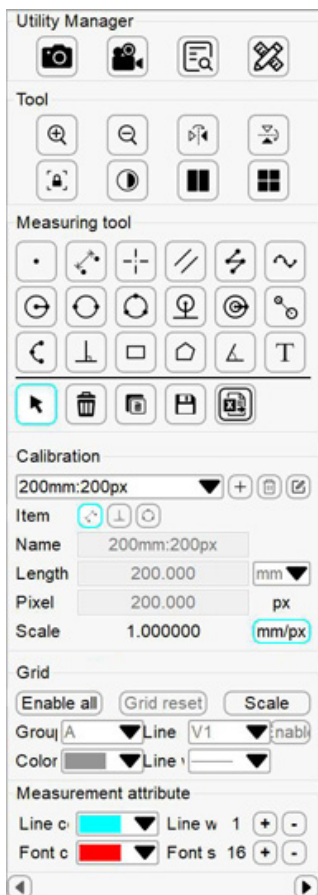

## 1/2 インチセンサー採用

AR-YW3630 は 1/2 インチセンサーを搭載した、高画質なフル HD カメラです。取り付けした顕微鏡での観察映像を、別途モニターに出力して、高画質大画面での観察が可能です。

## カメラ本体に計測機能を搭載

カメラ本体に、二次元計測機能を搭載。特別なソフトのインストール等が必要なく、マウス操作で直観的に、計測機能をお使いいただけます。

### ◆ 操作画面イメージ

カメラに接続したマウスを画面の端に持っていくと操作パネルが表示されます。

二次元計測機能  
電子ライン表示機能など

カメラ設定画面

品名	200 万画素フル HD デジタルカメラ
型番	AR-YW3630
価格 (税抜)	98,000 円
製品構成	<ul style="list-style-type: none"> <li>・カメラ本体×1</li> <li>・カメラカメラ用 AC アダプター×1</li> <li>・HDMI ケーブル×1</li> <li>・USB メモリー×1 (※試供品)</li> <li>・USB マウス×1 (※試供品)</li> </ul> ※USB ケーブルは付属しません。
有効画素	1,920 × 1,080
撮像素子	1/2 インチ CMOS (SONY IMX385)
ピクセルサイズ	3.75 μm × 3.75 μm
フレームレート	30 fps
インターフェイス	<input type="checkbox"/> HDMI 出力 (1080p) × 1 <input type="checkbox"/> USB2.0 出力 × 2 (操作マウス・USB メモリー接続用) <input type="checkbox"/> UVC 出力 (1080p) × 1
カメラマウント	C マウント
電源	AC100-240V 50/60Hz / DC12V1A (AC アダプター付属)
おもな機能 (HDMI 出力時)	<input type="checkbox"/> 二次元計測機能 <input type="checkbox"/> ズーム表示 <input type="checkbox"/> スケール表示 <input type="checkbox"/> 電子ライン表示 <input type="checkbox"/> 画像反転表示 <input type="checkbox"/> 静止画保存 (BMP/JPEG 選択可) <input type="checkbox"/> 動画保存 (AVI) ※UVC 出力時上記の本体機能はお使いいただけません。
表示言語	英語・中国語 (簡体字・繁体字) の 3 種から選択切替式
オプション製品	液晶モニタ 15.6 インチ 48,000 円 (税抜) 液晶モニタ 11.6 インチ 48,000 円 (税抜)